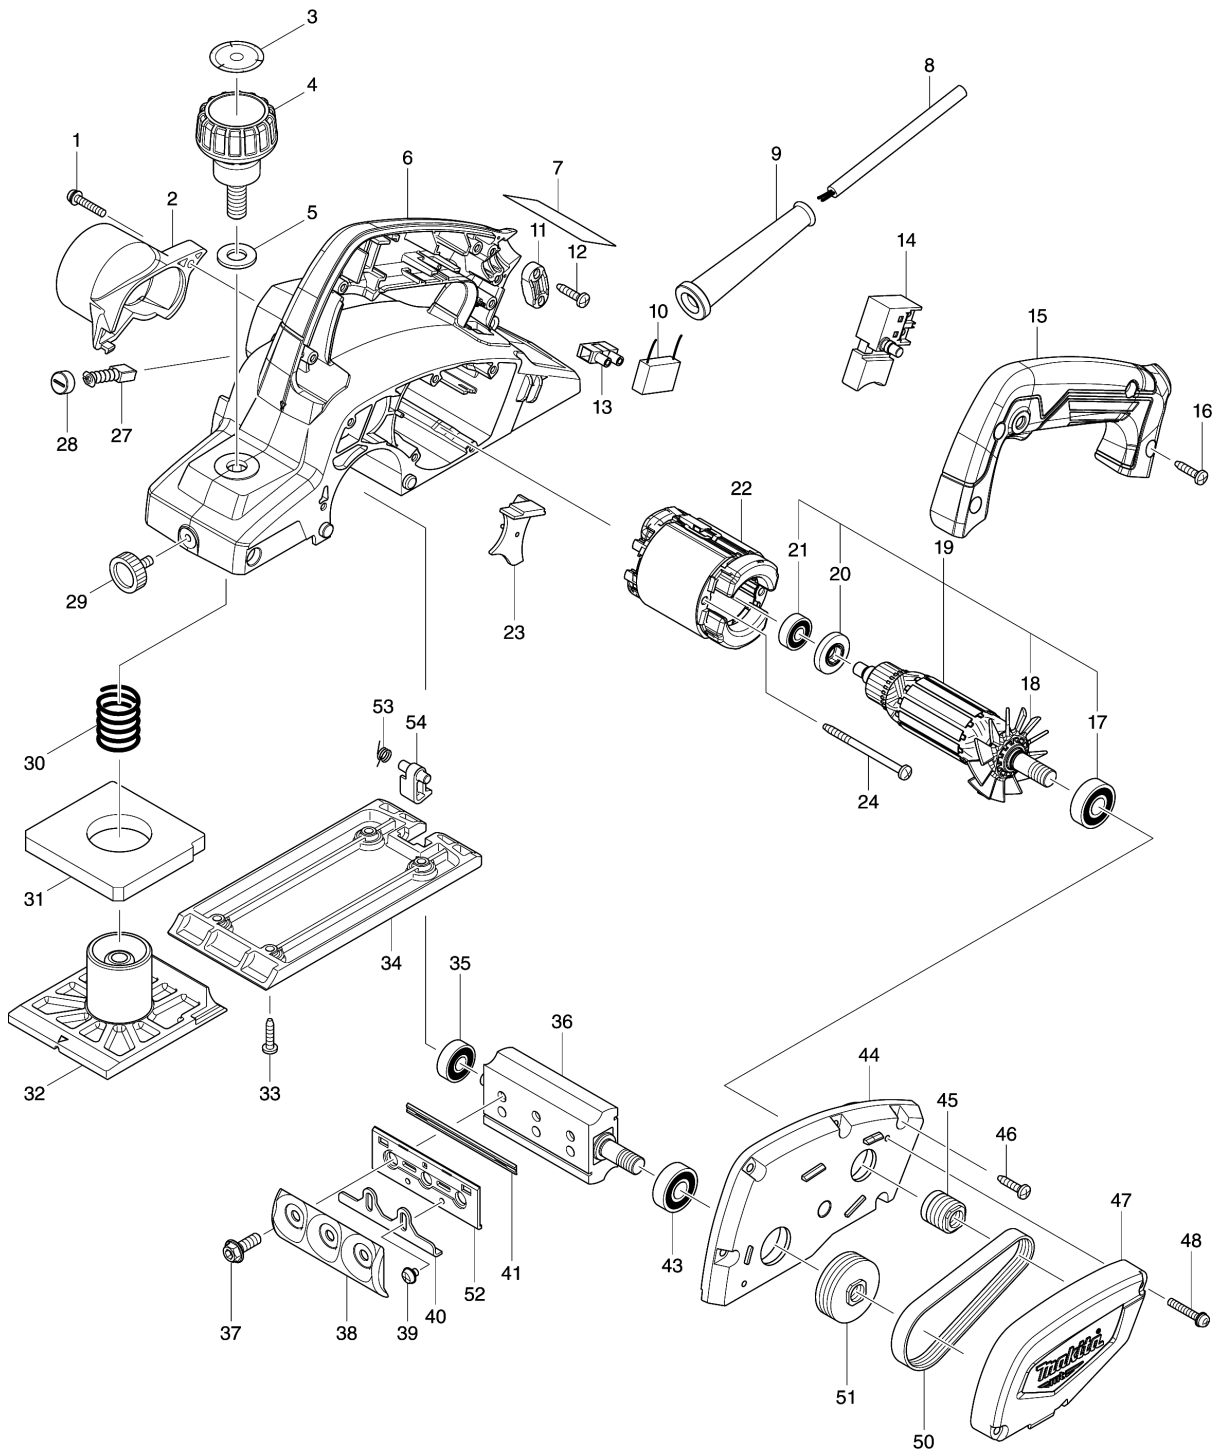

Model No.M1902 82MM PLANER